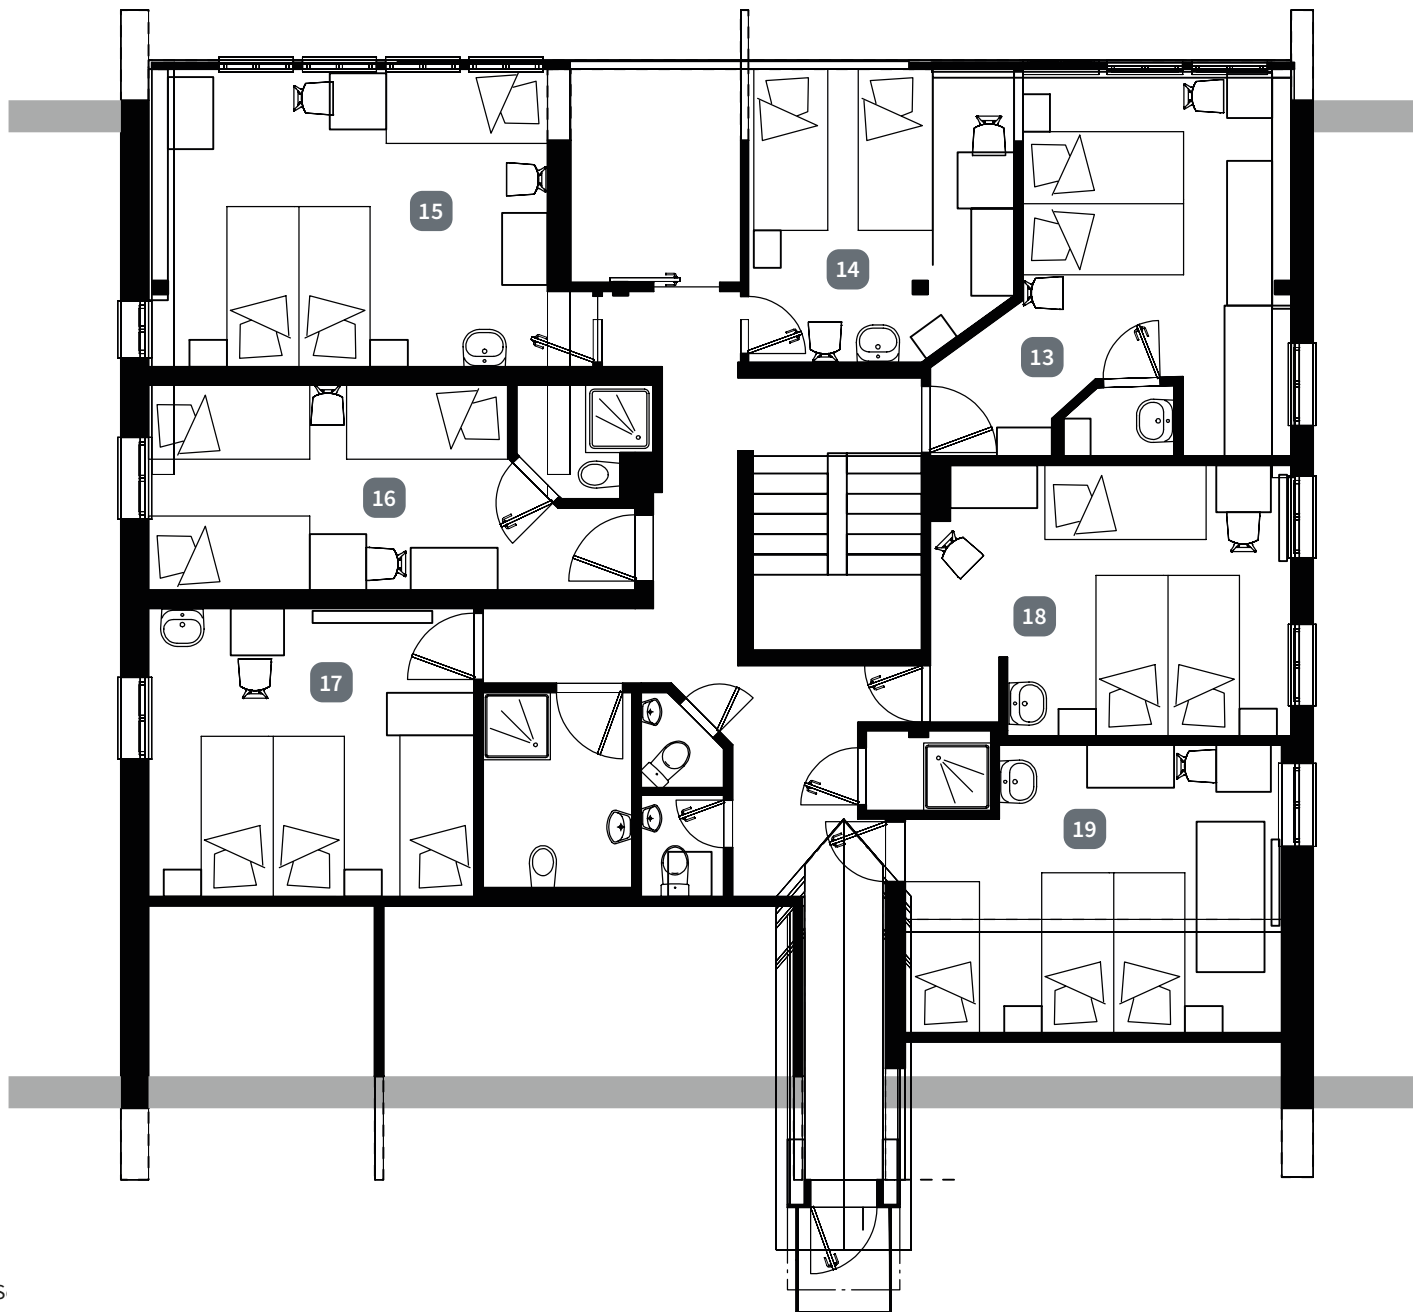

2.OG Altbau (Dachgeschoss)

Freizeitheim Forggensee
Leibenberg 2 | 86983 Lechbruck am S
www.christusbund.de/forggensee

Stand: 01/2024