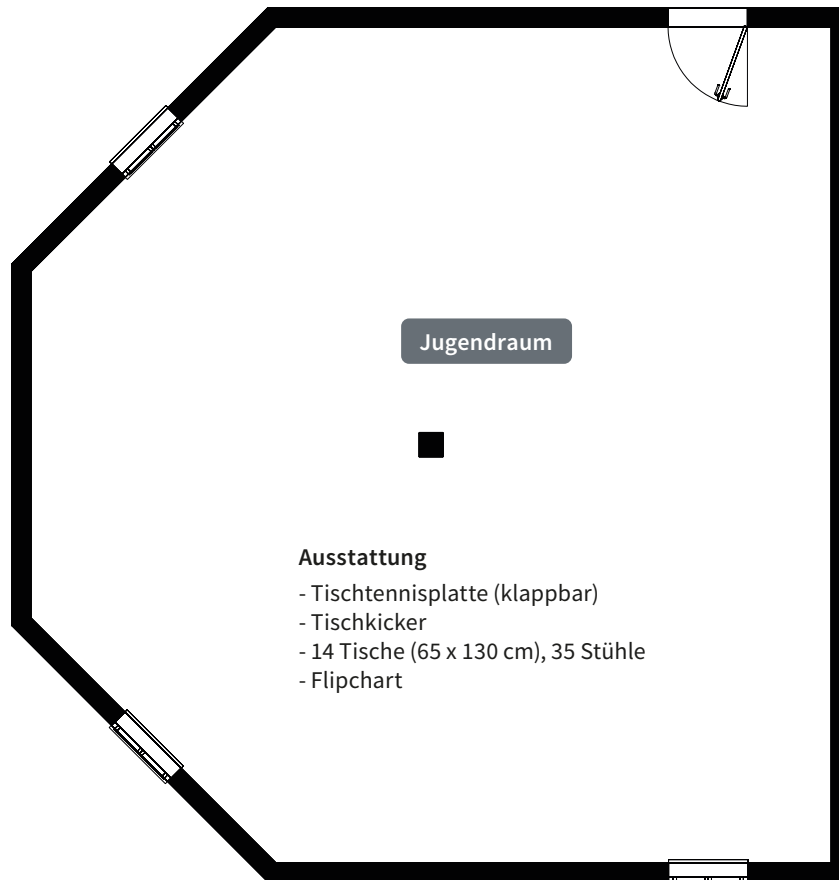

## 2.OG Altbau (Dachgeschoss)

Freizeitheim Forggensee  
Leibenberg 2 | 86983 Lechbruck am S  
[www.christusbund.de/forggensee](http://www.christusbund.de/forggensee)

Stand: 01/2024

**1.OG Neubau**

Freizeitheim Forggensee  
 Leibenberg 2 | 86983 Lechbruck am See  
[www.christusbund.de/forggensee](http://www.christusbund.de/forggensee)

## EG Neubau

Freizeitheim Forggensee  
 Leibenberg 2 | 86983 Lechbruck am See  
[www.christusbund.de/forggensee](http://www.christusbund.de/forggensee)

Stand: 01/2024

Jugendraum

**Ausstattung**

- Tischtennisplatte (klappbar)
- Tischkicker
- 14 Tische (65 x 130 cm), 35 Stühle
- Flipchart