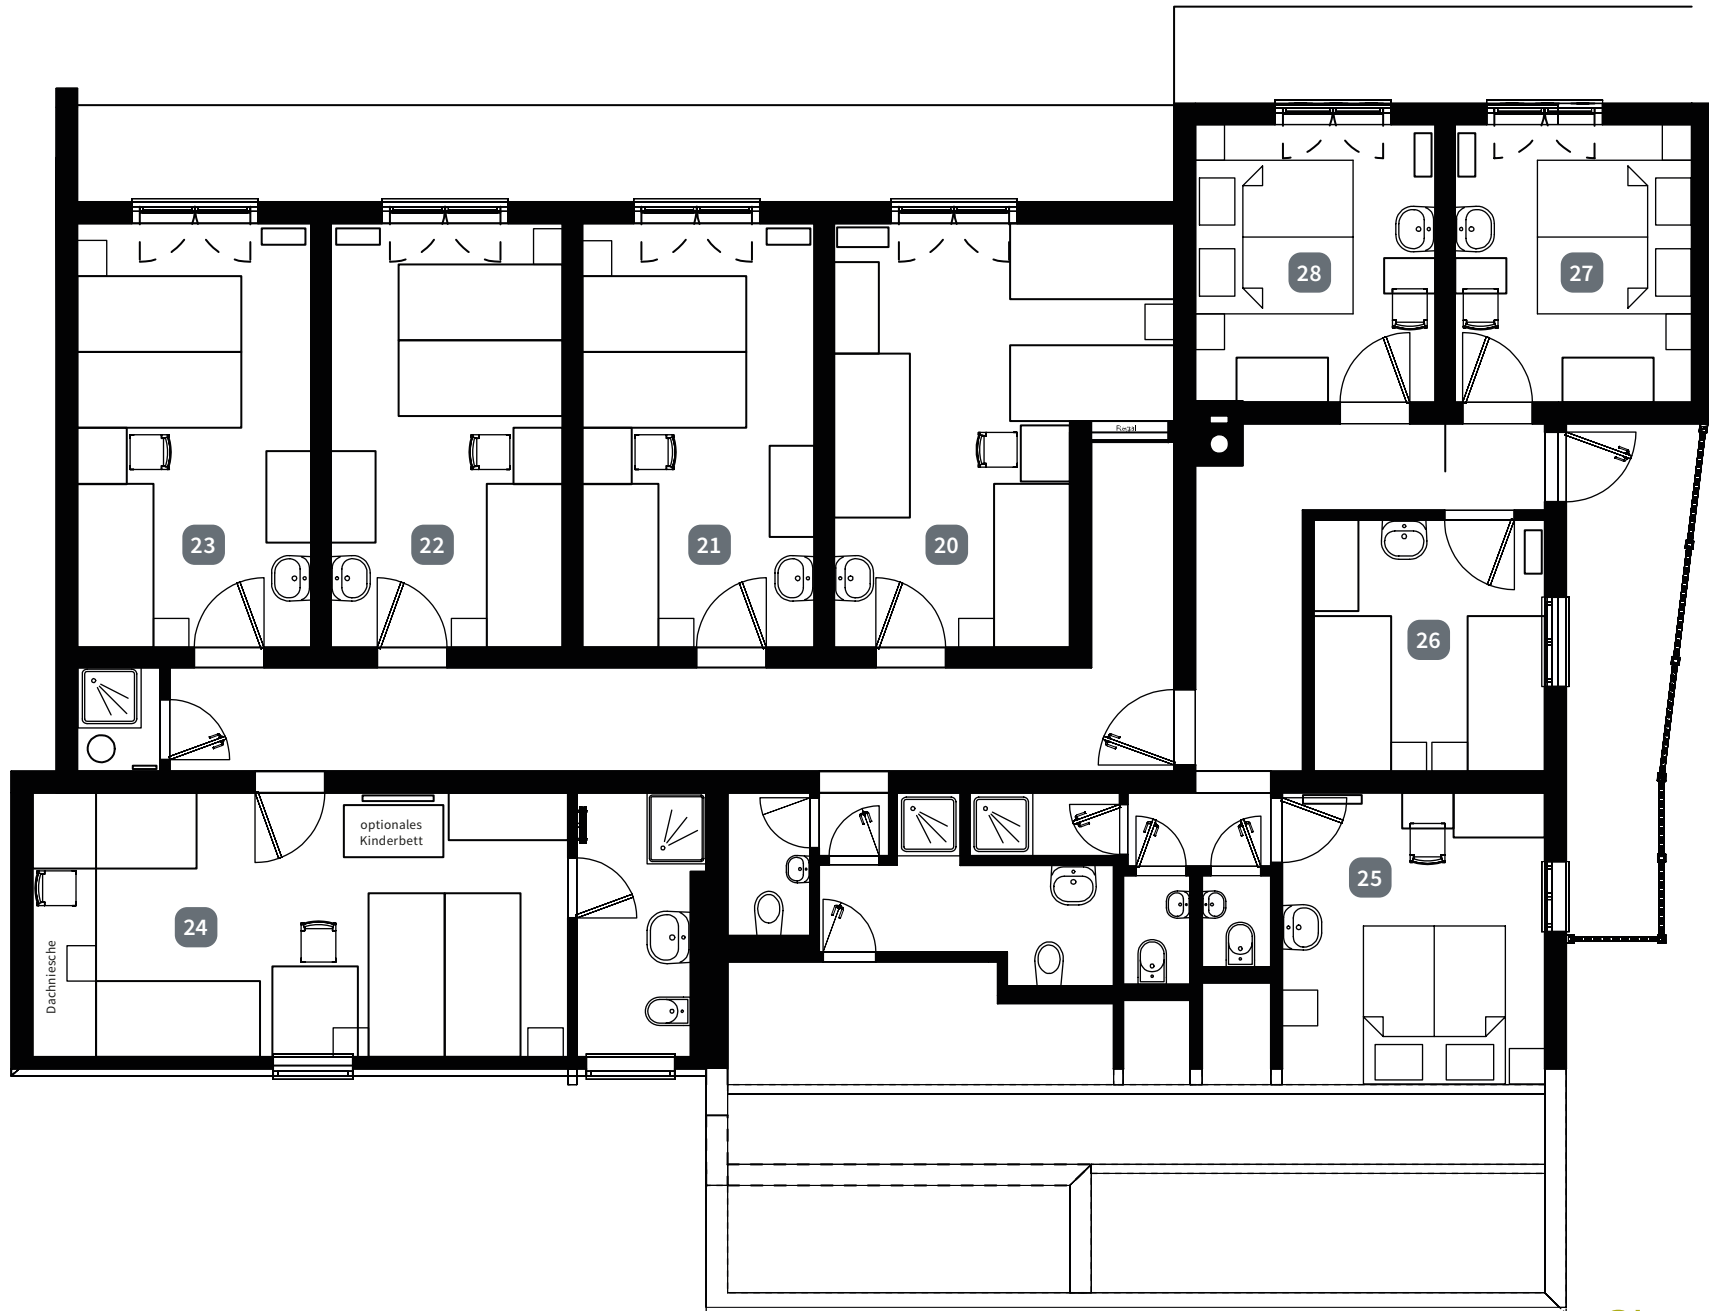

1.OG Neubau

Freizeitheim Forggensee
Leibenberg 2 | 86983 Lechbruck am See
www.christusbund.de/forggensee